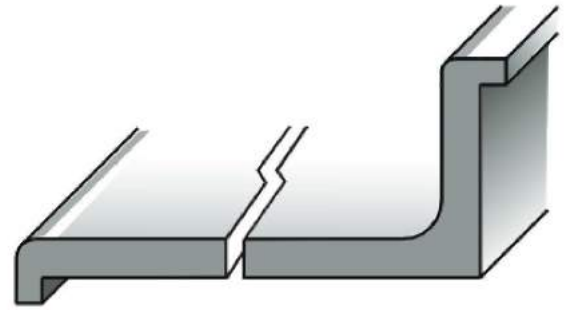

Caprice - No Drip

Tempo - Modern Roll

Classic - Square Edge

Nova 180° Bullnose

Wood Edge

Bevel Edge

Modern Roll / Waterfall

No Drip

Square Edge

Bullnose

Wood Edge

Bevel Edge