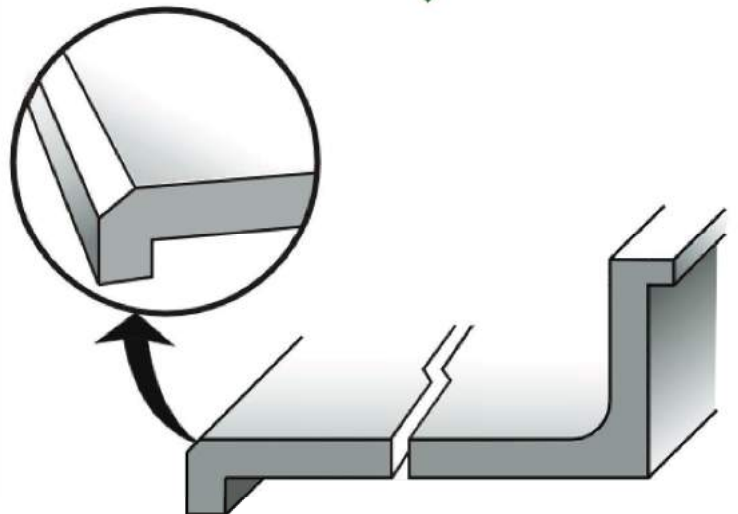

Caprice - No Drip

Tempo - Modern Roll

Classic - Square Edge

Nova 180° Bullnose

Wood Edge

Bevel Edge

Modern Roll / Waterfall

No Drip

Square Edge

Bullnose

Wood Edge

Bevel Edge