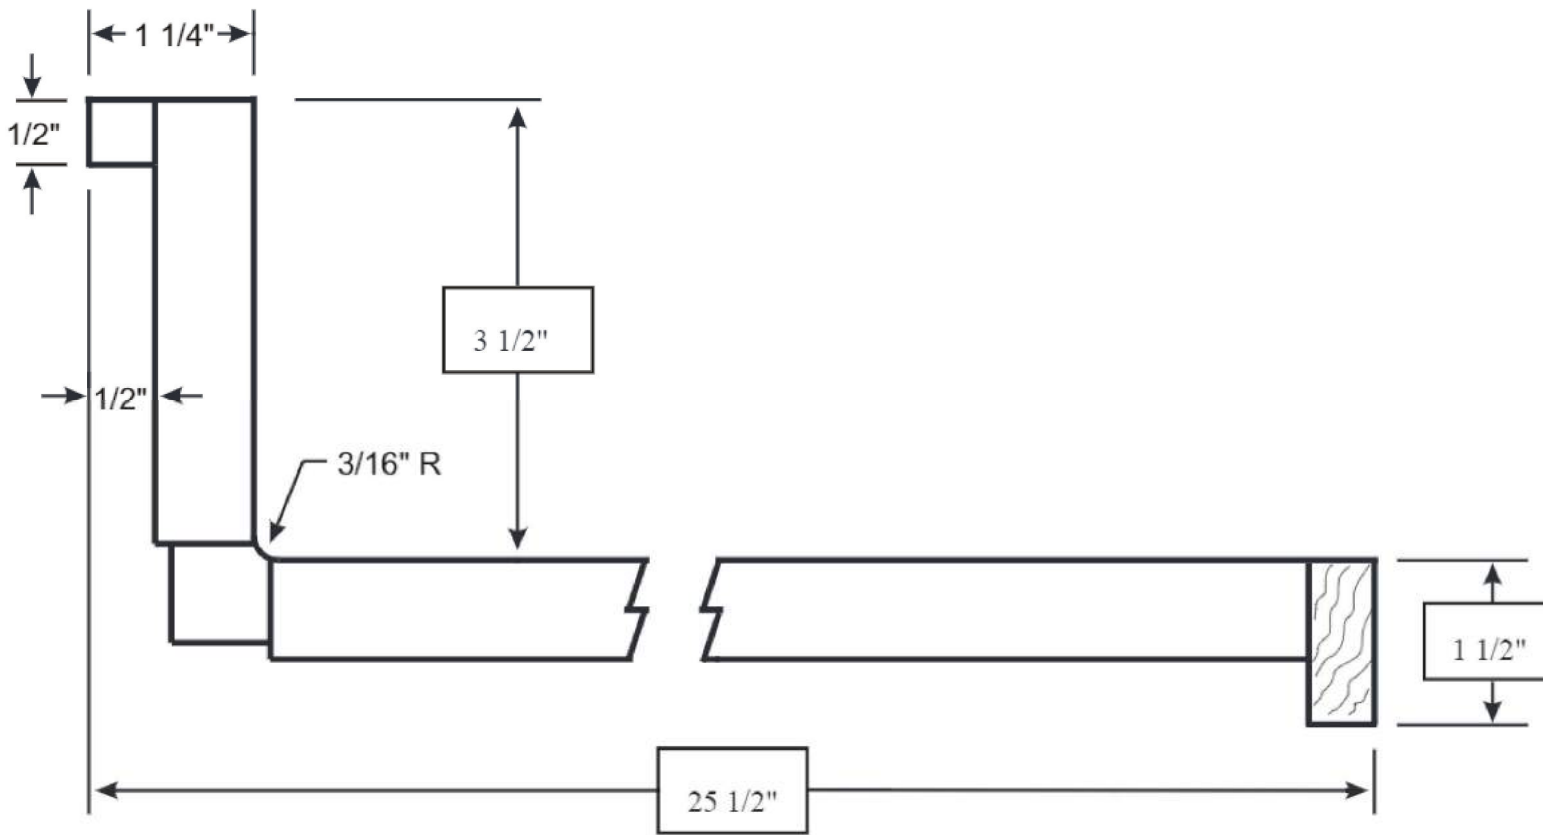

Caprice - No Drip

Tempo - Modern Roll

Classic - Square Edge

Nova 180° Bullnose

Wood Edge

Bevel Edge

Modern Roll / Waterfall

No Drip

Square Edge

Bullnose

Wood Edge

Bevel Edge