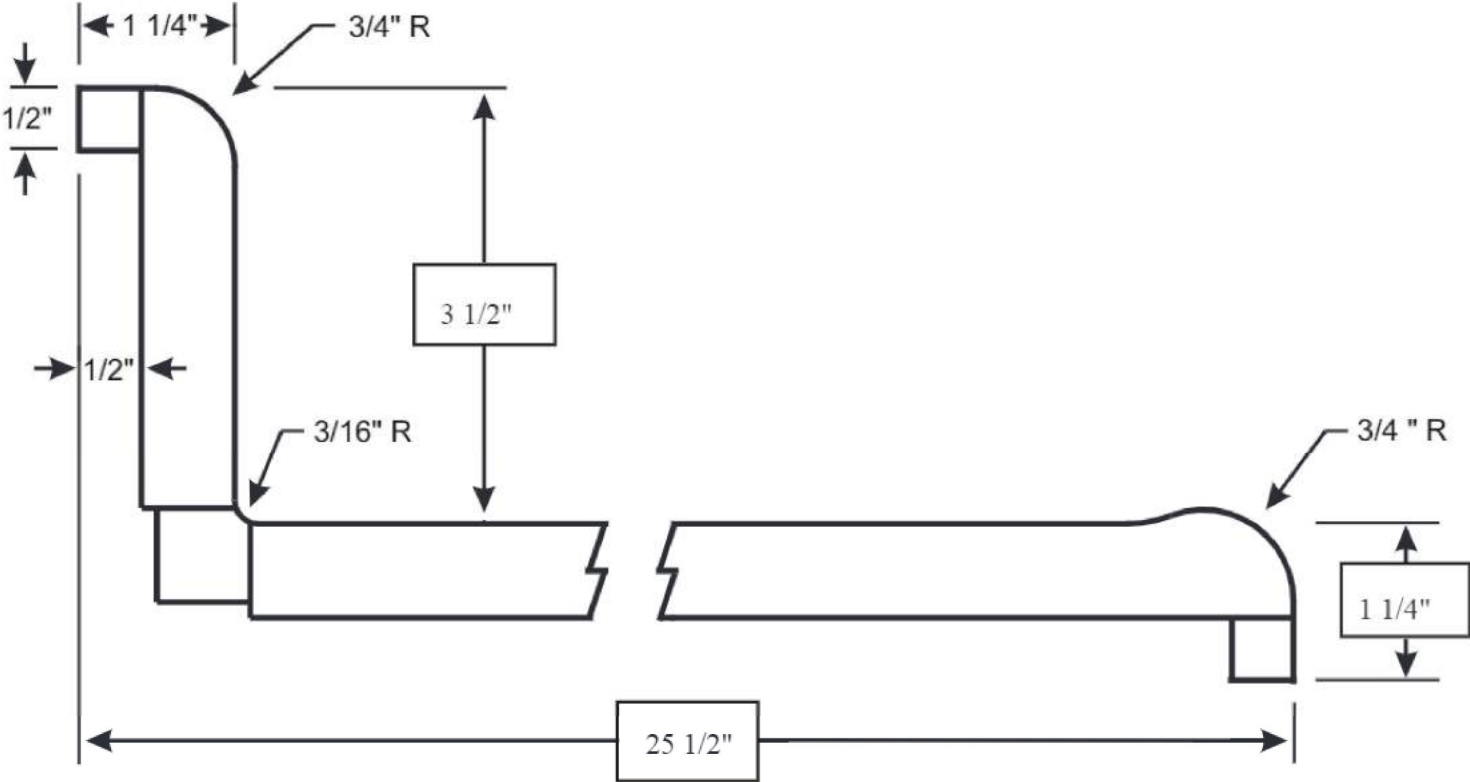

Caprice - No Drip

Tempo - Modern Roll

Classic - Square Edge

Nova 180° Bullnose

Wood Edge

Bevel Edge

Modern Roll / Waterfall

No Drip

Square Edge

Bullnose

Wood Edge

Bevel Edge