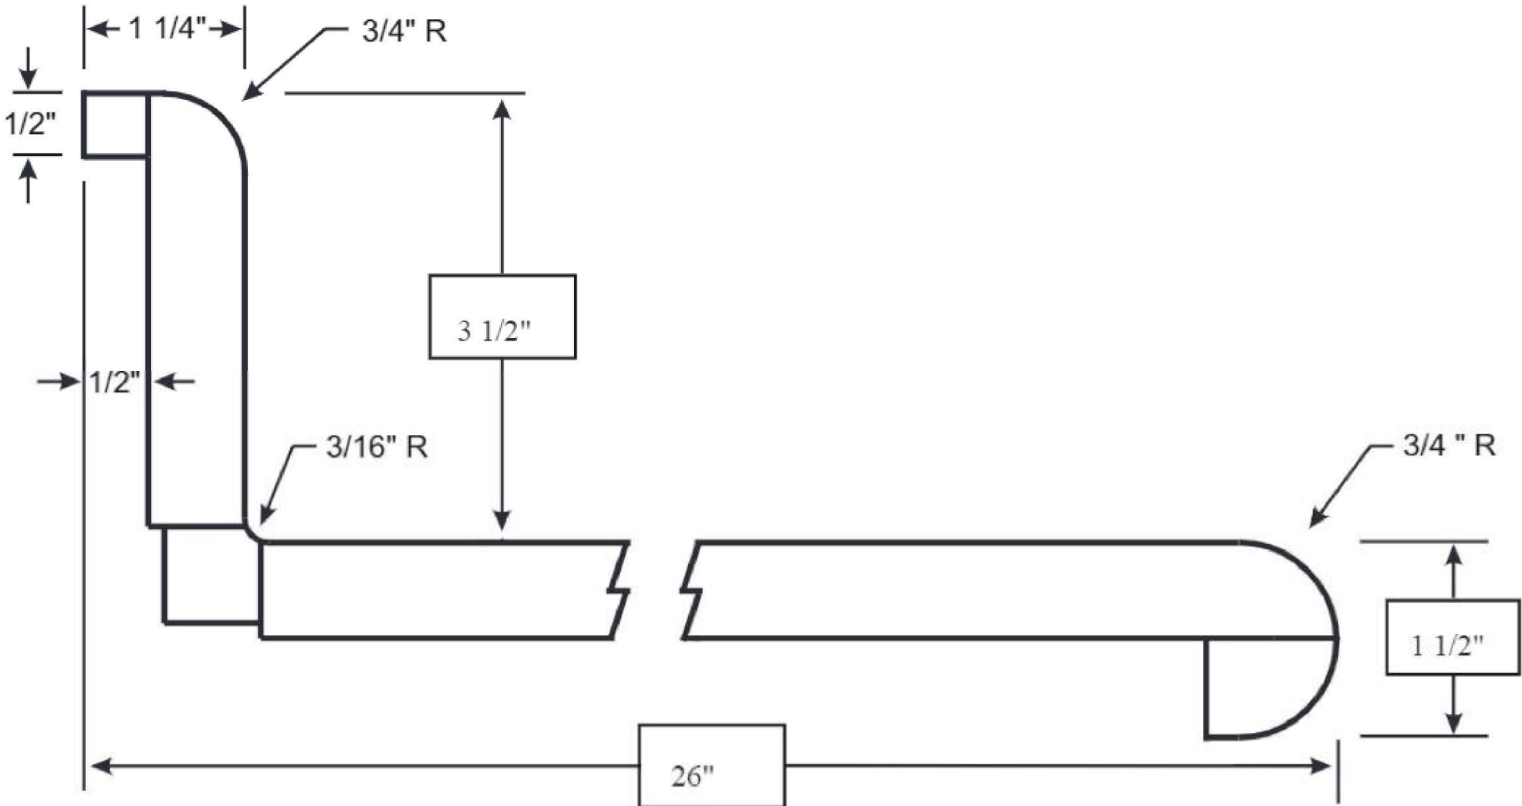

Caprice - No Drip

Tempo - Modern Roll

Classic - Square Edge

Nova 180° Bullnose

Wood Edge

Bevel Edge

Modern Roll / Waterfall

No Drip

Square Edge

Bullnose

Wood Edge

Bevel Edge