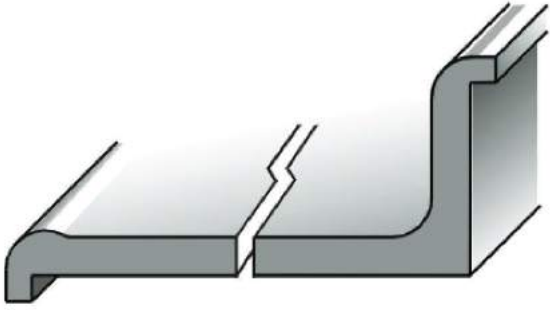

Caprice - No Drip

Tempo - Modern Roll

Classic - Square Edge

Nova 180° Bullnose

Wood Edge

Bevel Edge

Modern Roll / Waterfall

No Drip

Square Edge

Bullnose

Wood Edge

Bevel Edge