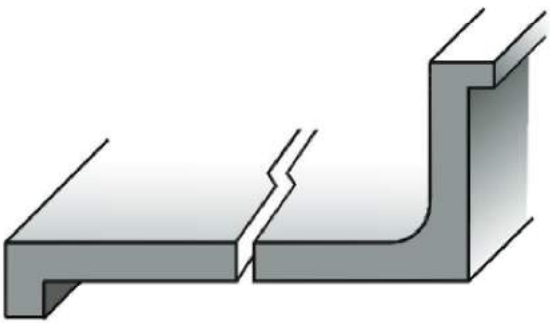

Caprice - No Drip

Tempo - Modern Roll

Classic - Square Edge

Nova 180° Bullnose

Wood Edge

Bevel Edge

Modern Roll / Waterfall

No Drip

Square Edge

Bullnose

Wood Edge

Bevel Edge