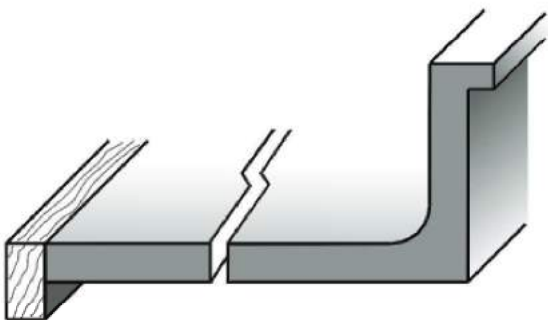

Caprice - No Drip

Tempo - Modern Roll

Classic - Square Edge

Nova 180° Bullnose

Wood Edge

Bevel Edge

Modern Roll / Waterfall

No Drip

Square Edge

Bullnose

Wood Edge

Bevel Edge