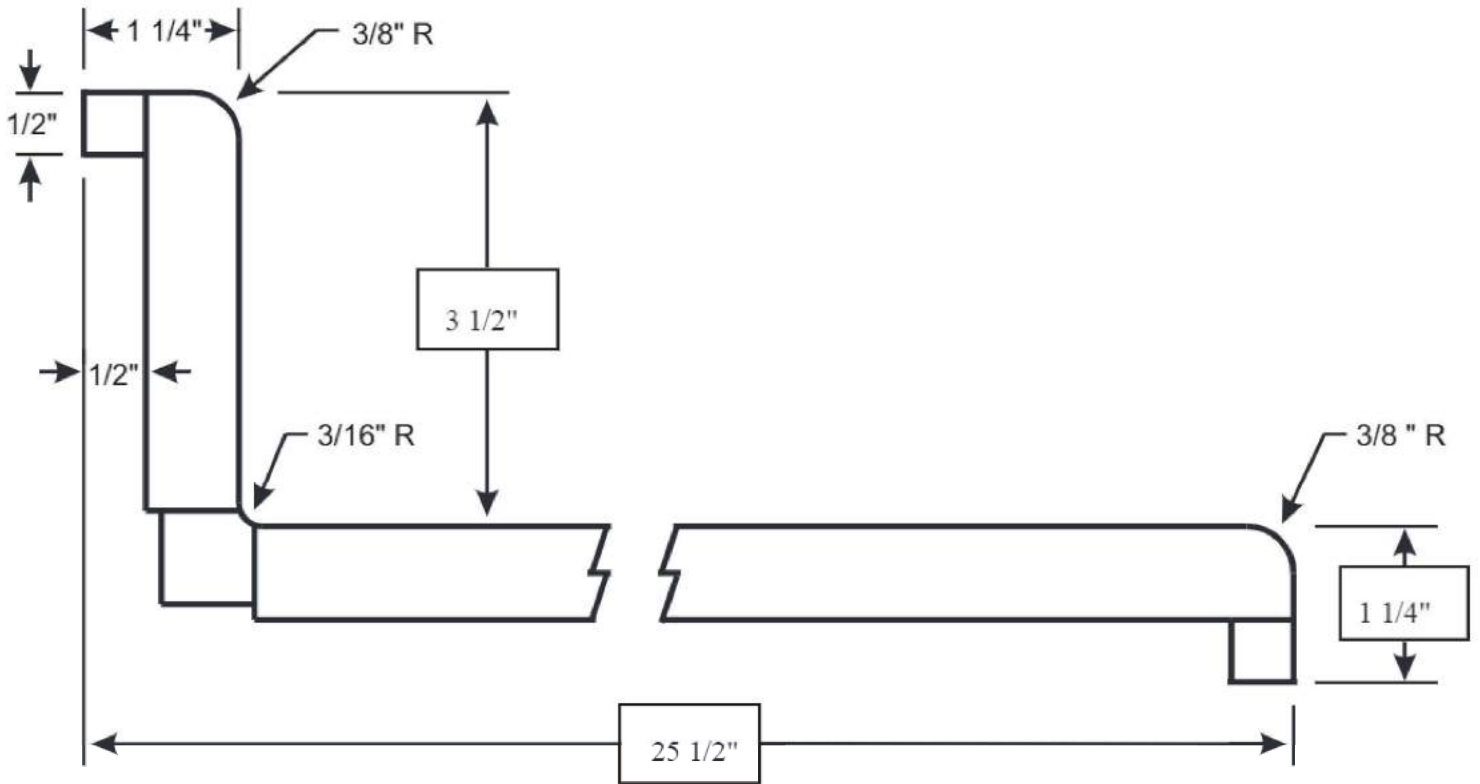

Caprice - No Drip

Tempo - Modern Roll

Classic - Square Edge

Nova 180° Bullnose

Wood Edge

Bevel Edge

Modern Roll / Waterfall

No Drip

Square Edge

Bullnose

Wood Edge

Bevel Edge