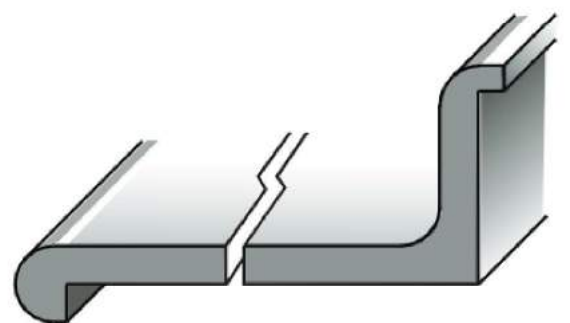

Caprice - No Drip

Tempo - Modern Roll

Classic - Square Edge

Nova 180° Bullnose

Wood Edge

Bevel Edge

Modern Roll / Waterfall

No Drip

Square Edge

Bullnose

Wood Edge

Bevel Edge