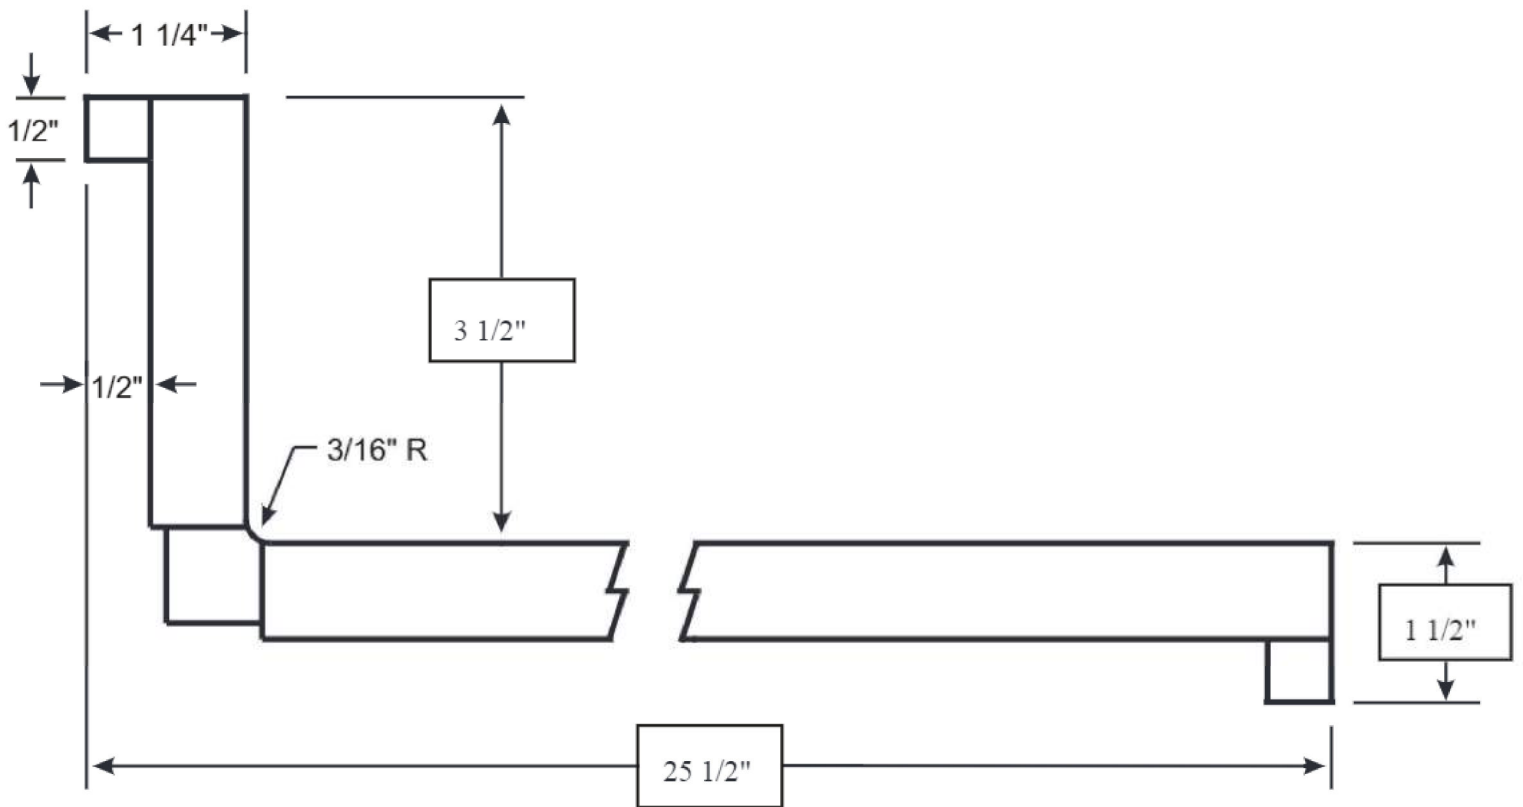

Caprice - No Drip

Tempo - Modern Roll

Classic - Square Edge

Nova 180° Bullnose

Wood Edge

Bevel Edge

Modern Roll / Waterfall

No Drip

Square Edge

Bullnose

Wood Edge

Bevel Edge